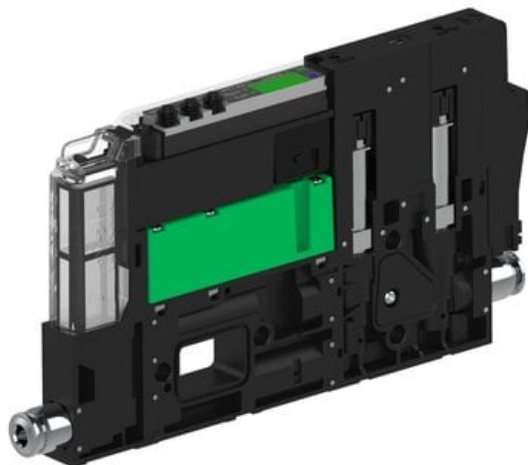

Eżektor piCOMPACT10X MICRO dod.poziom podciśnienia, podwójny, 1 kanał, złącze Ø4, NO próżnia + NC przedmuch, (PC.X.MC2.S.AAA.S14.1X.4.El.OCP6) (9913415) - Piab

Numer artykułu SKU:
9913415

Numer artykułu producenta:

Czas wysyłki: Do 2-3 dni

OPIS PRODUKTU

DANE TECHNICZNE

Nr kat.

9913415