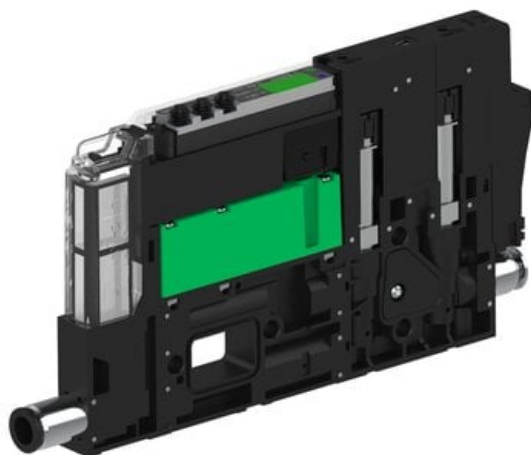

Eżektor piCOMPACT10X MICRO wys, przepływ podciśnienia, podwójny, 1 kanał, złącze Ø4, NC próżnia i przedmuch, (PC.S.MC2.S.AAA.S16.1X.4.El.CCP6) (9913437) - Piab

**Numer artykułu SKU:**  
**9913437**

Numer artykułu producenta:  
-----