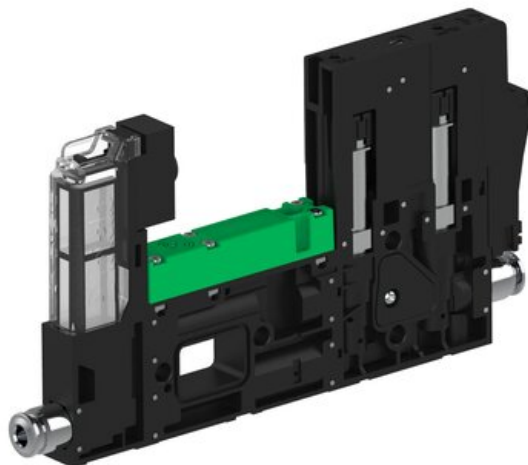

Eżektor piCOMPACT10X MICRO dod.poziom podciśnienia, pojedynczy, 1 kanał, złącze Ø4, NC próżnia i przedmuch, (PC.X.MC1.S.CBX.X14.1X.4.EI.CCP6) (9913462) - Piab

Numer artykułu SKU:
9913462

Numer artykułu producenta:

Czas wysyłki: Do 2-3 dni

OPIS PRODUKTU

DANE TECHNICZNE

Nr kat.

9913462