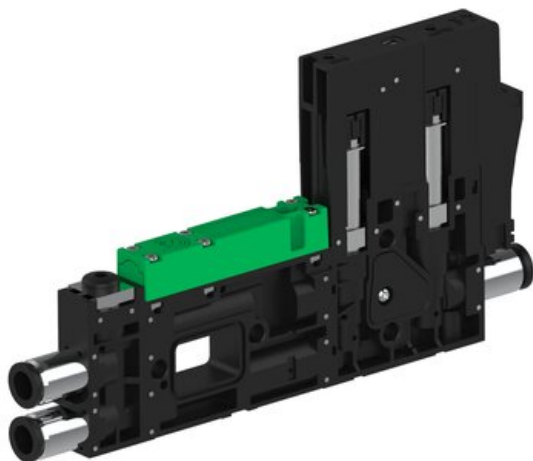

Eżektor piCOMPACT10X MICRO dod. wys, przepływ podciśnienia, pojedynczy, 1 kanał, złącze Ø6, NC próżnia i przedmuch, (PC.T.MC1.S.CBX.X26.1X.6.El.CCN6) (9913522) - Piab

Numer artykułu SKU:
9913522

Numer artykułu producenta:

Czas wysyłki: Do 2-3 dni

OPIS PRODUKTU

DANE TECHNICZNE

Nr kat.

9913522