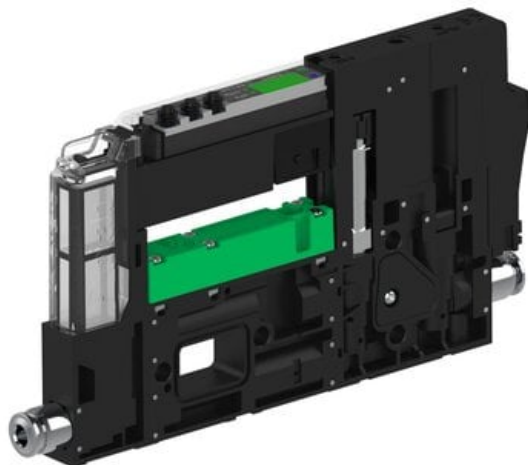

Eżektor piCOMPACT10X MICRO dod. wys, przepływ podciśnienia, pojedynczy, 1 kanał, złącze Ø4, NC próżnia, (PC.T.MC1.S.EBA.S14.1X.4.El.CP6) (9913531) - Piab

**Numer artykułu SKU:**  
**9913531**

Numer artykułu producenta:  
-----