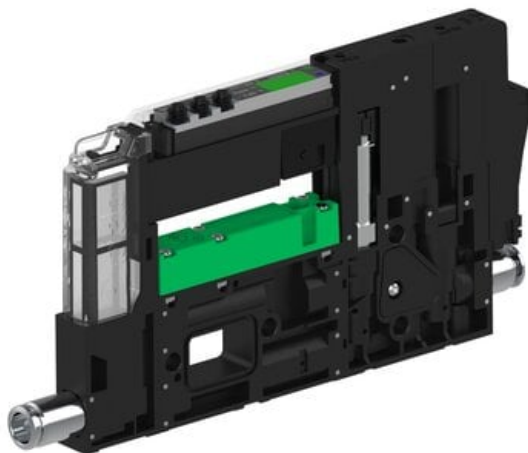

Eżektor piCOMPACT10X MICRO dod. wys, przepływ podciśnienia, pojedynczy, 1 kanał, złącze Ø4, NC próżnia, (PC.T.MC1.S.EBA.S114.1X.4.EI.CP6) (9913532) - Piab

**Numer artykułu SKU:**  
**9913532**

Numer artykułu producenta:  
-----