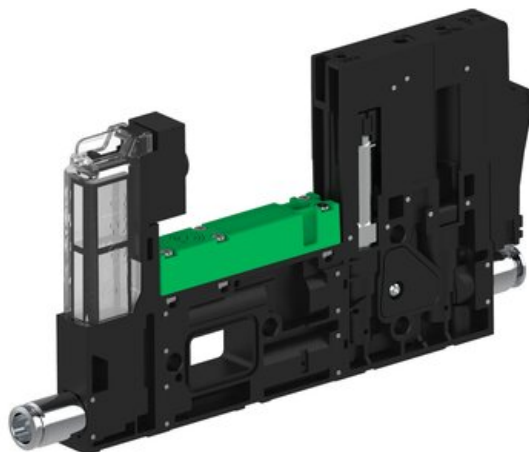

Eżektor piCOMPACT10X MICRO dod. wys, przepływ podciśnienia, pojedynczy, 1 kanał, złącze Ø4, NC próżnia, (PC.T.MC1.S.EBX.S114.1X.4.EI.CP6) (9913533) - Piab

**Numer artykułu SKU:**  
**9913533**

Numer artykułu producenta:  
-----