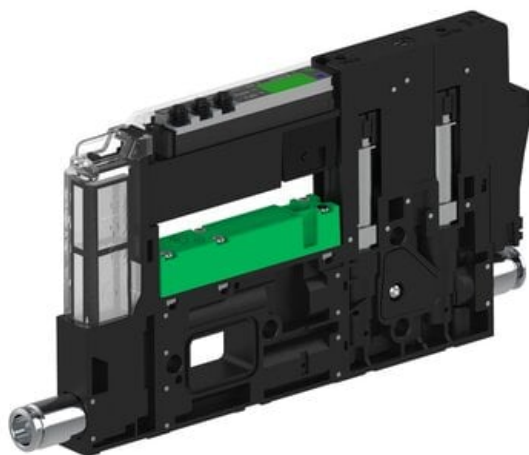

Najszerza
oferta
pneumatyki
w Polsce

Szybka dostawa
24 h / 48 h

Biuro Obsługi Klienta
+48 71 799 45 81

Eżektor piCOMPACT10X MICRO, niskie ciś. zasilania, pojedynczy, 1 kanał, złącze Ø4, NC próżnia i przedmuch, (PC.L.MC1.S.AAA.S114.1X.4.El.CCP6) (9913555) - Piab

Numer artykułu SKU:
9913555

Numer artykułu producenta:

Czas wysyłki: Do 2-3 dni

OPIS PRODUKTU

DANE TECHNICZNE

Nr kat.

9913555