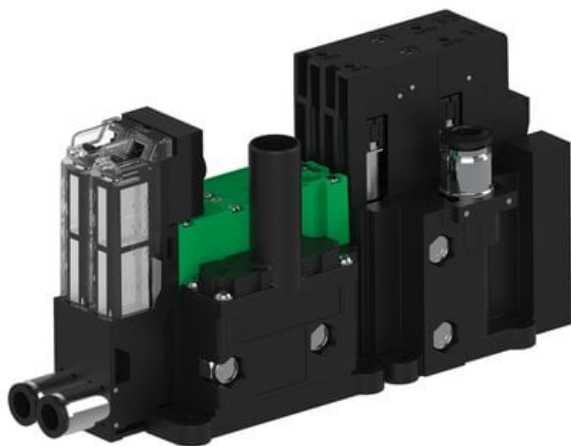

Eżektor piCOMPACT10X MICRO dod.poziom podciśnienia, podwójny, 2 kanały, złącze Ø6, NC próżnia i przedmuch, (PC.X.MC2.S.DBX.S16.2X.6.EC.CCP6) (9913561) - Piab

Numer artykułu SKU:
9913561

Numer artykułu producenta:

Czas wysyłki: Do 2-3 dni

OPIS PRODUKTU

DANE TECHNICZNE

Nr kat.

9913561