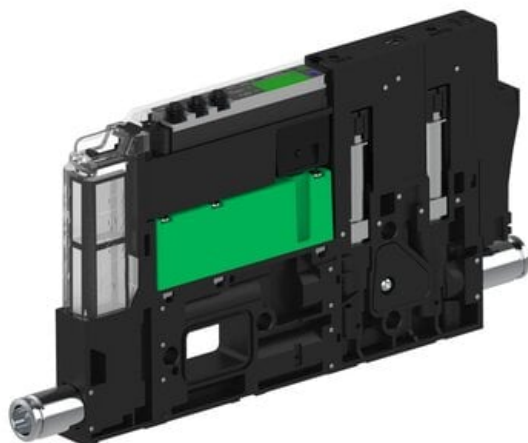

Najszerza
oferta
pneumatyki
w Polsce

Szybka dostawa
24 h / 48 h

Biuro Obsługi Klienta
+48 71 799 45 81

Eżektor piCOMPACT10X MICRO dod.poziom podciśnienia, podwójny, 1 kanał, złącze 1/4", NC próżnia i przedmuch, (PC.X.MC2.S.BAA.S114.1X.14.El.CCP6) (9913576) - Piab