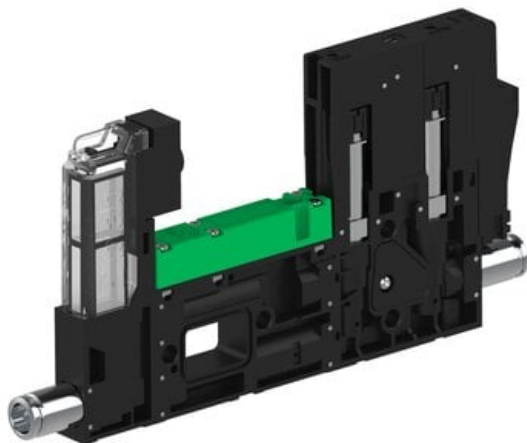

Eżektor piCOMPACT10X MICRO, niskie ciś. zasilania, pojedynczy, 1 kanał, złącze 1/4", NC próżnia i przedmuch, (PC.L.MC1.S.CBX.S114.1X.14.El.CCN6) (9913579) - Piab

**Numer artykułu SKU:**  
**9913579**

Numer artykułu producenta:  
-----