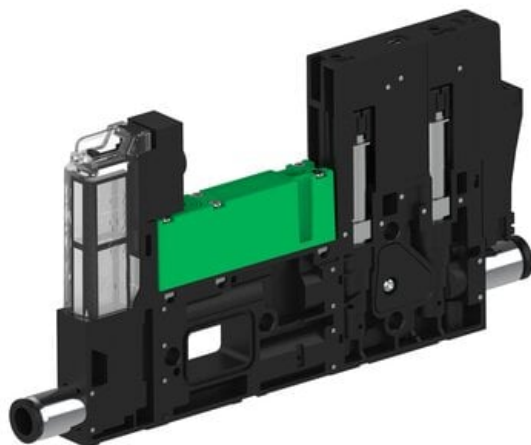

Eżektor piCOMPACT10X MICRO dod. wys, przepływ podciśnienia, podwójny, 1 kanał, złącze Ø6, NC próżnia i przedmuch, (PC.T.MC2.S.DBX.S16.1X.6.El.CCP6) (9913598) - Piab

Numer artykułu SKU:
9913598

Numer artykułu producenta:

Czas wysyłki: Do 2-3 dni

OPIS PRODUKTU

DANE TECHNICZNE

Nr kat.

9913598