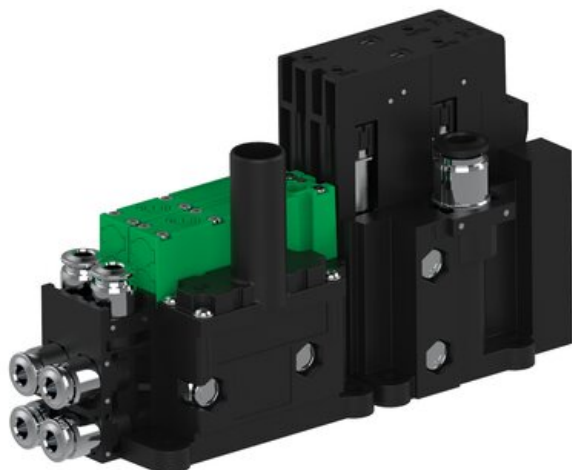

Eżektor piCOMPACT10X MICRO dod. wys, przepływ podciśnienia, podwójny, 2 kanały, złącze Ø6, NC próżnia i przedmuch, (PC.T.MC2.S.DBX.X34.2X.6.EC.CCP6) (9913613) - Piab

Numer artykułu SKU:
9913613

Numer artykułu producenta: