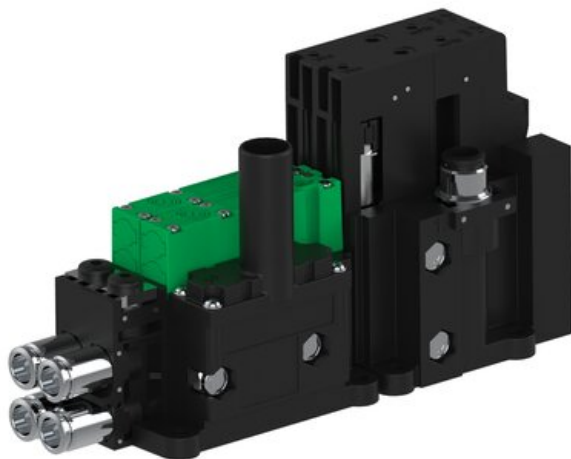

Eżektor piCOMPACT10X MICRO dod. wys, przepływ podciśnienia, podwójny, 2 kanały, złącze 1/4", NC próżnia, (PC.T.MC2.S.EBX.X214.2X.14.EC.CP6) (9913617) - Piab

Numer artykułu SKU:
9913617

Numer artykułu producenta:

Czas wysyłki: Do 2-3 dni

OPIS PRODUKTU

DANE TECHNICZNE

Nr kat.

9913617