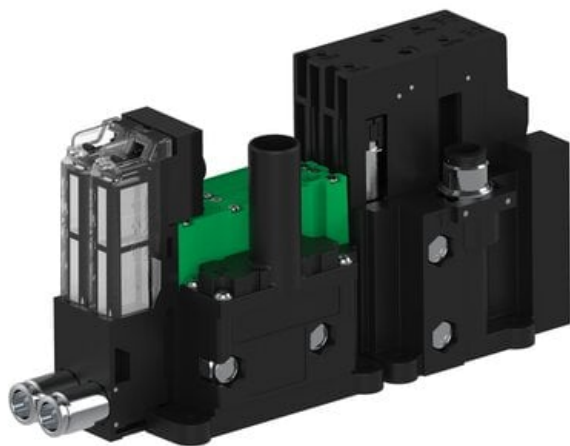

Eżektor piCOMPACT10X MICRO dod. wys, przepływ podciśnienia, podwójny, 2 kanały, złącze 1/4", NC próżnia, (PC.T.MC2.S.EBX.X114.2X.14.EC.CP6) (9913619) - Piab

Numer artykułu SKU:
9913619

Numer artykułu producenta: