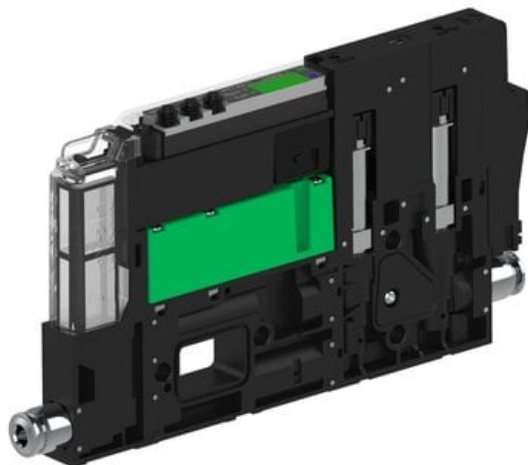

Eżektor piCOMPACT10X MICRO dod.poziom podciśnienia, podwójny, 1 kanał, złącze Ø4, NC próżnia i przedmuch, (PC.X.MC2.S.AAA.S14.1X.4.EI.CCP6) (9913641) - Piab

Numer artykułu SKU:
9913641

Numer artykułu producenta:

Czas wysyłki: Do 2-3 dni

OPIS PRODUKTU

DANE TECHNICZNE

Nr kat.

9913641