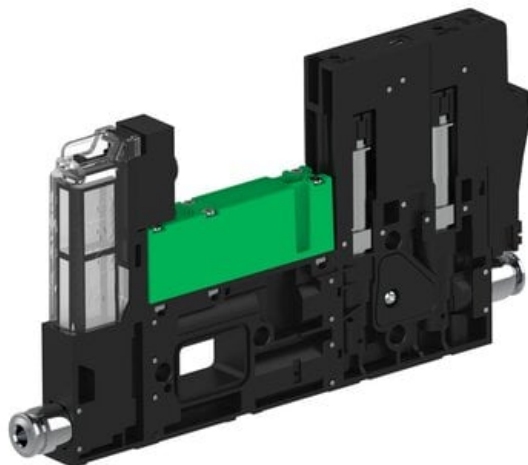

Eżektor piCOMPACT10X MICRO, niskie ciś. zasilania, podwójny, 1 kanał, złącze Ø4, NC próżnia i przedmuch, (PC.L.MC2.S.CBX.S14.1X.4.EI.CCP6) (9913642) - Piab

Numer artykułu SKU:
9913642

Numer artykułu producenta:

Czas wysyłki: Do 2-3 dni

OPIS PRODUKTU

DANE TECHNICZNE

Nr kat.

9913642