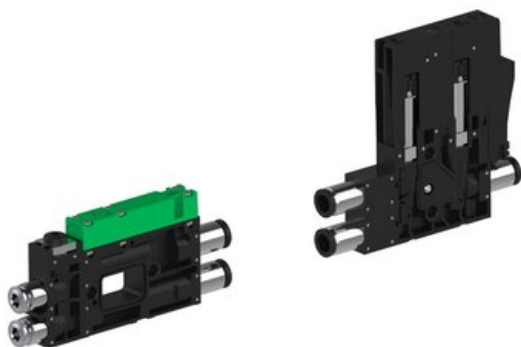

Najszerza
oferta
pneumatyki
w Polsce

Szybka dostawa
24 h / 48 h

Biuro Obsługi Klienta
+48 71 799 45 81

Eżektor piCOMPACT10X MICRO dod.poziom podciśnienia, pojedynczy, 1 kanał, złącze Ø6, złącze Ø6, NC próżnia i przedmuch, (PC.X.MC1.S.CAX.X24.1B.6.El.CCP6) (9913649) - Piab

Numer artykułu SKU:
9913649

Numer artykułu producenta:

Czas wysyłki: Do 2-3 dni

OPIS PRODUKTU

DANE TECHNICZNE

Nr kat.

9913649

Data wygenerowania podsumowania: 09.06.2026r, g. 07:00