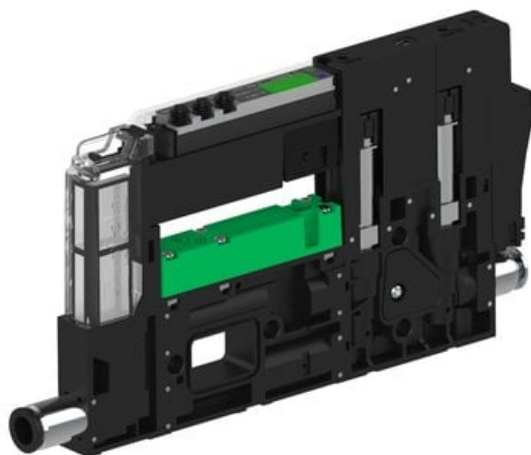

Eżektor piCOMPACT10X MICRO wys, przepływ podciśnienia, pojedynczy, 1 kanał, złącze Ø4, NC próżnia i przedmuch, (PC.S.MC1.S.CBA.S16.1X.4.El.CCP6) (9913666) - Piab

Numer artykułu SKU:
9913666

Numer artykułu producenta:

Czas wysyłki: Do 2-3 dni

OPIS PRODUKTU

DANE TECHNICZNE

Nr kat.

9913666