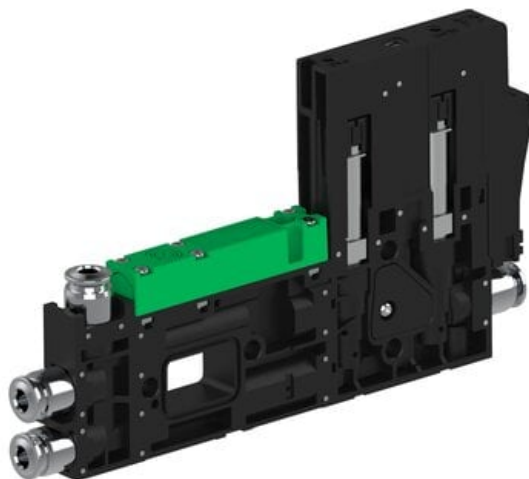

Najszerza
oferta
pneumatyki
w Polsce

Szybka dostawa
24 h / 48 h

Biuro Obsługi Klienta
+48 71 799 45 81

Eżektor piCOMPACT10X MICRO, niskie ciś. zasilania, pojedynczy, 1 kanał, złącze Ø4, NC próżnia i przedmuch, (PC.L.MC1.S.CBX.X34.1X.4.EI.CCP6) (9913667) - Piab

Numer artykułu SKU:
9913667

Numer artykułu producenta:

Czas wysyłki: Do 2-3 dni

OPIS PRODUKTU

DANE TECHNICZNE

Nr kat.

9913667