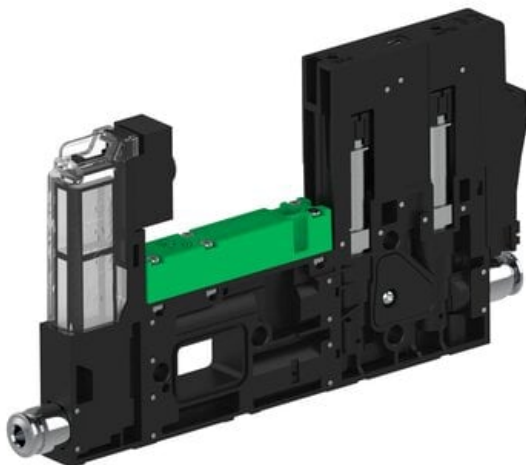

Eżektor piCOMPACT10X MICRO dod.poziom podciśnienia, pojedynczy, 1 kanał, złącze Ø4, NC próżnia i przedmuch, (PC.X.MC1.S.DBX.S14.1X.4.EI.CCP6) (9913688) - Piab

Numer artykułu SKU:
9913688

Numer artykułu producenta:

Czas wysyłki: Do 2-3 dni

OPIS PRODUKTU

DANE TECHNICZNE

Nr kat.

9913688