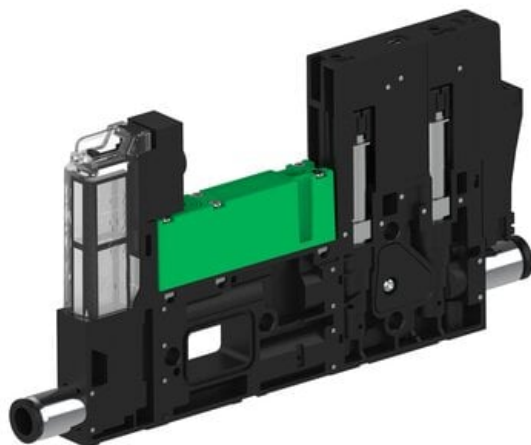

Najszerza
oferta
pneumatyki
w Polsce

Szybka dostawa
24 h / 48 h

Biuro Obsługi Klienta
+48 71 799 45 81

Eżektor piCOMPACT10X MICRO dod.poziom podciśnienia, podwójny, 1 kanał, złącze Ø6, NC próżnia i przedmuch, (PC.X.MC2.S.CBX.X16.1X.6.EI.CCP6) (9913705) - Piab

Numer artykułu SKU:
9913705

Numer artykułu producenta:

Czas wysyłki: Do 2-3 dni

OPIS PRODUKTU

DANE TECHNICZNE

Nr kat.

9913705