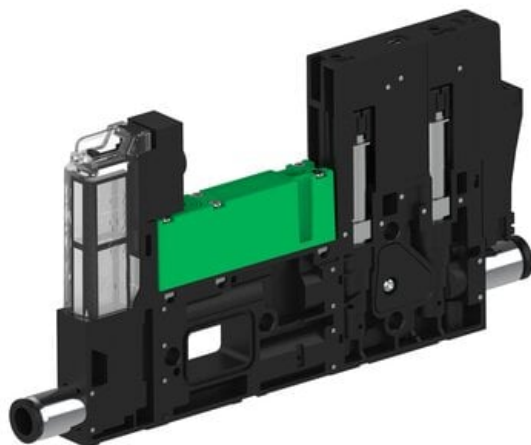

Najszersza
oferta
pneumatyki
w Polsce

Szybka dostawa
24 h / 48 h

Biuro Obsługi Klienta
+48 71 799 45 81

Eżektor piCOMPACT10X MICRO dod.poziom podciśnienia, podwójny, 1 kanał, złącze Ø6, NC próżnia i przedmuch, (PC.X.MC2.S.CAX.S16.1X.6.EI.CCP6) (9913802) - Piab

Numer artykułu SKU:
9913802

Numer artykułu producenta:

Czas wysyłki: Do 2-3 dni

OPIS PRODUKTU

DANE TECHNICZNE

Nr kat.

9913802