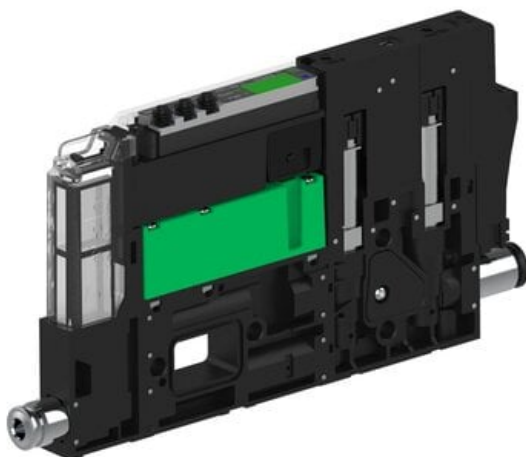

Eżektor piCOMPACT10X MICRO wys, przepływ podciśnienia, podwójny, 1 kanał, złącze Ø6, NC próżnia i przedmuch, (PC.S.MC2.S.AAA.S14.1X.6.El.CCP6) (9913815) - Piab

**Numer artykułu SKU:**  
**9913815**

Numer artykułu producenta:  
-----