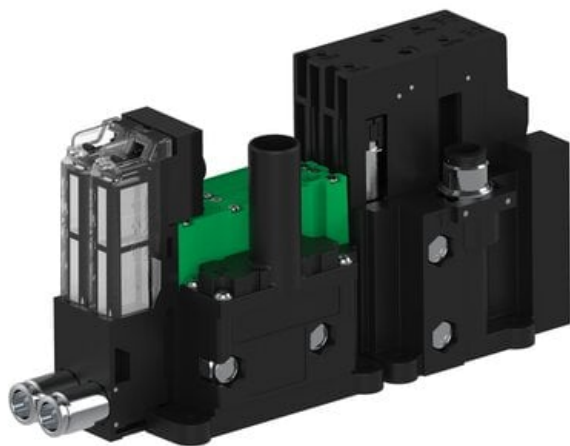

Eżektor piCOMPACT10X MICRO dod. wys, przepływ podciśnienia, podwójny, 2 kanały, złącze 1/4", NC próżnia, (PC.T.MC2.S.EBX.S114.2X.14.EC.CP6) (9913855) - Piab

Numer artykułu SKU:
9913855

Numer artykułu producenta:

Czas wysyłki: Do 2-3 dni

OPIS PRODUKTU

DANE TECHNICZNE

Nr kat.

9913855