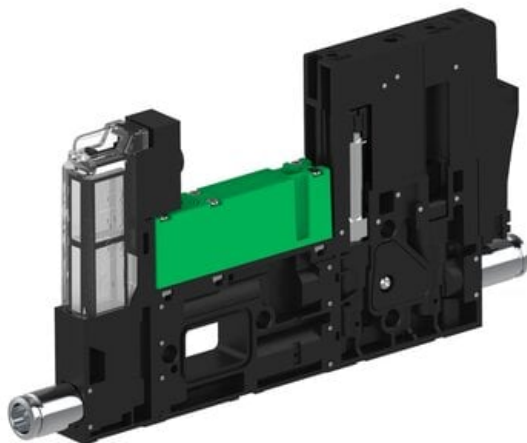

Eżektor piCOMPACT10X MICRO dod. wys, przepływ podciśnienia, podwójny, 1 kanał, złącze 1/4", NC próżnia, (PC.T.MC2.S.EBX.X114.1X.14.El.CP6) (9913856) - Piab

**Numer artykułu SKU:**  
**9913856**

Numer artykułu producenta:  
-----