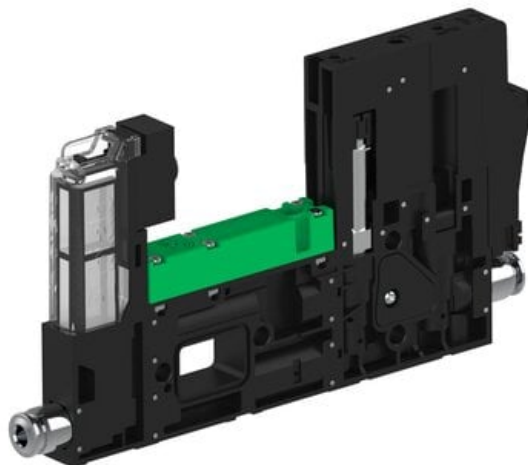

Eżektor piCOMPACT10X MICRO wys, przepływ podciśnienia, pojedynczy, 1 kanał, złącze Ø4, NC próżnia, (PC.S.MC1.S.EBX.X14.1X.4.El.CP6) (9913876) - Piab

Numer artykułu SKU:
9913876

Numer artykułu producenta: