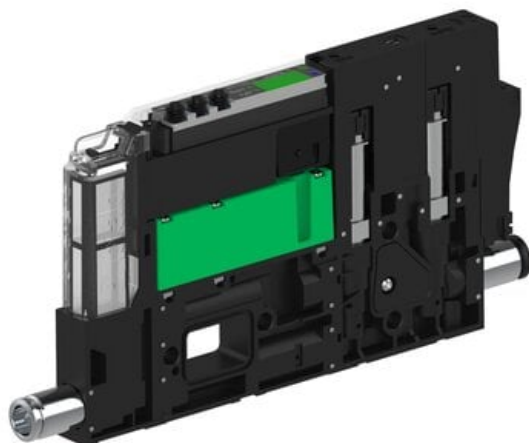

Najszerza
oferta
pneumatyki
w Polsce

Szybka dostawa
24 h / 48 h

Biuro Obsługi Klienta
+48 71 799 45 81

Eżektor piCOMPACT10X MICRO dod.poziom podciśnienia, podwójny, 1 kanał, złącze Ø6, NO próżnia + NC przedmuch, (PC.X.MC2.S.CBA.S114.1X.6.EI.OCP6) (9913895) - Piab

Numer artykułu SKU:
9913895

Numer artykułu producenta:

Czas wysyłki: Do 2-3 dni

OPIS PRODUKTU

DANE TECHNICZNE

Nr kat.

9913895