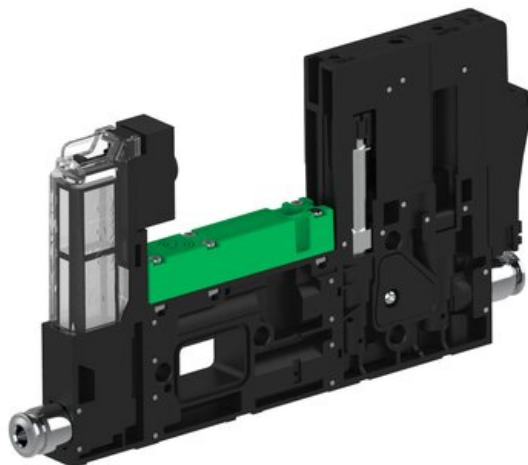

Najszerza
oferta
pneumatyki
w Polsce

Szybka dostawa
24 h / 48 h

Biuro Obsługi Klienta
+48 71 799 45 81

Eżektor piCOMPACT10X MICRO dod.poziom podciśnienia, pojedynczy, 1 kanał, złącze Ø4, NC próżnia, (PC.X.MC1.S.EBX.S14.1X.4.EI.CP6) (9913901) - Piab

Numer artykułu SKU:
9913901

Numer artykułu producenta:

Czas wysyłki: Do 2-3 dni

OPIS PRODUKTU

DANE TECHNICZNE

Nr kat.

9913901

Data wygenerowania podsumowania: 08.06.2026r, g. 19:40