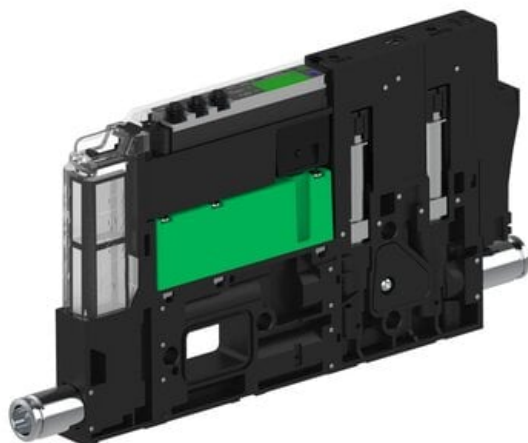

Eżektor piCOMPACT10X MICRO wys, przepływ podciśnienia, podwójny, 1 kanał, złącze 1/4", NC próżnia i przedmuch, (PC.S.MC2.S.AAA.S114.1X.14.El.CCP6) (9914007) - Piab

**Numer artykułu SKU:**  
**9914007**