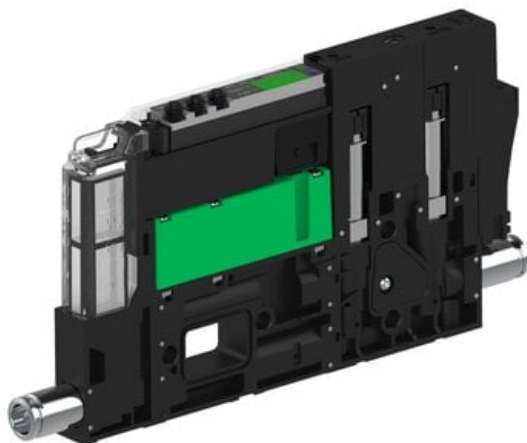

Najszersza
oferta
pneumatyki
w Polsce

Szybka dostawa
24 h / 48 h

Biuro Obsługi Klienta
+48 71 799 45 81

Eżektor piCOMPACT10X MICRO dod. wys, przepływ podciśnienia, podwójny, 1 kanał, złącze 1/4", NC próżnia i przedmuch, (PC.T.MC2.S.DBA.S114.1X.14.El.CCP6) (9914033) - Piab

Numer artykułu SKU:
9914033

Numer artykułu producenta:

Czas wysyłki: Do 2-3 dni

OPIS PRODUKTU

DANE TECHNICZNE

Nr kat.

9914033