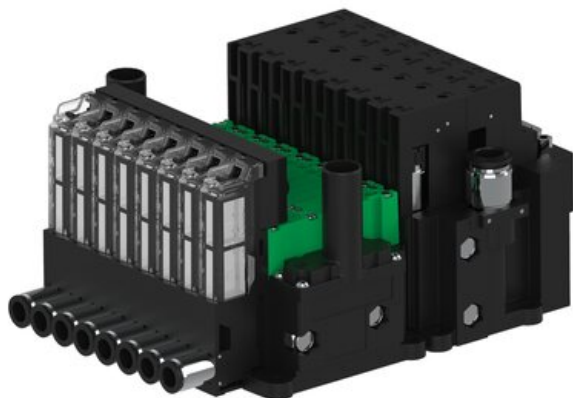

Eżektor piCOMPACT10X MICRO dod. wys, przepływ podciśnienia, podwójny, 8 kanałów, 2xzłącze Ø8, NC próżnia, (PC.T.MC2.S.EBX.S16.8X.28.EC.CP44) (9914124) - Piab

Numer artykułu SKU:  
**9914124**

Numer artykułu producenta:  
-----