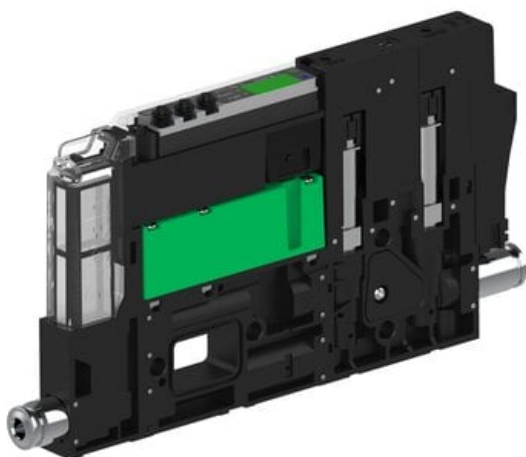

Eżektor piCOMPACT10X MICRO dod.poziom podciśnienia, podwójny, 1 kanał, złącze 1/4", NC próżnia i przedmuch, (PC.X.MC2.S.AAA.S14.1X.14.El.CCN6) (9914182) - Piab

Numer artykułu SKU:
9914182

Numer artykułu producenta:

Czas wysyłki: Do 2-3 dni

OPIS PRODUKTU

DANE TECHNICZNE

Nr kat.

9914182