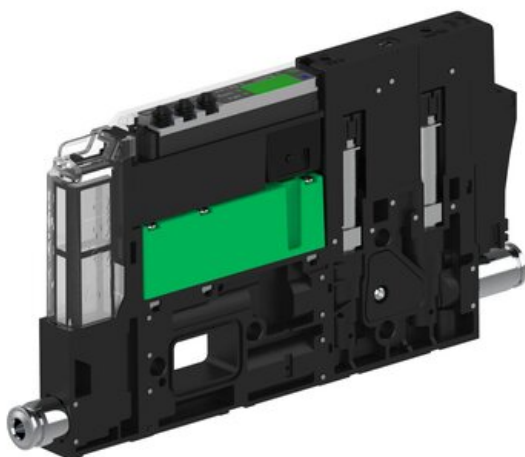

Eżektor piCOMPACT10X MICRO dod.poziom podciśnienia, podwójny, 1 kanał, złącze 1/4", NC próżnia i przedmuch, (PC.X.MC2.S.AAA.S14.1X.14.El.CCP6) (9914183) - Piab

**Numer artykułu SKU:**  
**9914183**

Numer artykułu producenta:  
-----