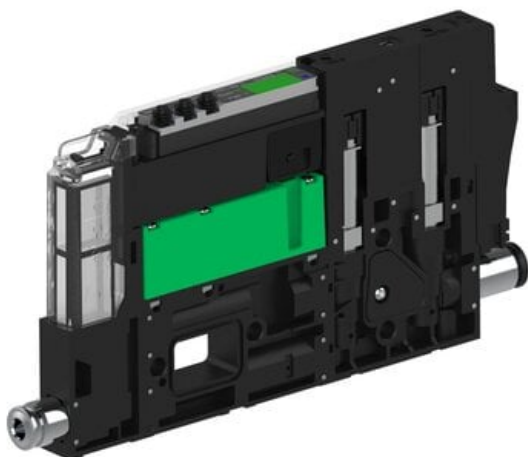

Eżektor piCOMPACT10X MICRO dod.poziom podciśnienia, podwójny, 1 kanał, złącze Ø6, NC próżnia i przedmuch, (PC.X.MC2.S.AAA.S14.1X.6.EI.CCP6) (9914184) - Piab

Numer artykułu SKU:
9914184

Numer artykułu producenta:

Czas wysyłki: Do 2-3 dni

OPIS PRODUKTU

DANE TECHNICZNE

Nr kat.

9914184