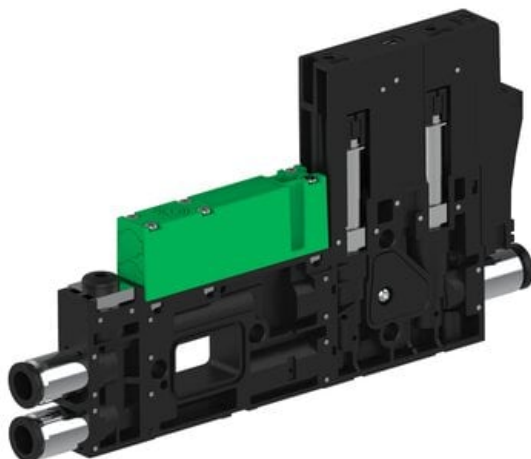

Eżektor piCOMPACT10X MICRO dod. wys, przepływ podciśnienia, podwójny, 1 kanał, złącze Ø6, NC próżnia i przedmuch, (PC.T.MC2.S.DBX.X26.1X.6.El.CCP6) (9914213) - Piab

**Numer artykułu SKU:**  
**9914213**