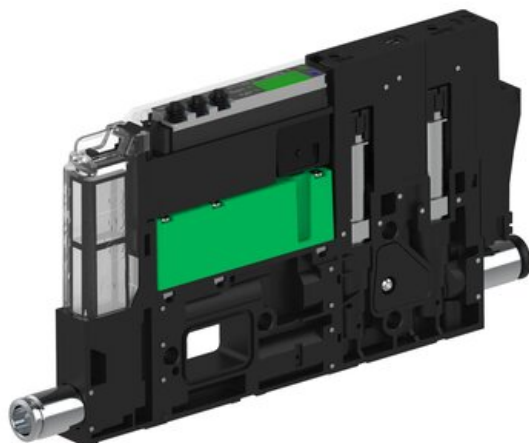

Najszersza
oferta
pneumatyki
w Polsce

Szybka dostawa
24 h / 48 h

Biuro Obsługi Klienta
+48 71 799 45 81

Eżektor piCOMPACT10X MICRO dod.poziom podciśnienia, podwójny, 1 kanał, złącze Ø6, NC próżnia i przedmuch, (PC.X.MC2.S.BAA.S114.1X.6.EI.CCP6) (9914230) - Piab

Numer artykułu SKU:
9914230

Numer artykułu producenta:

Czas wysyłki: Do 2-3 dni

OPIS PRODUKTU

DANE TECHNICZNE

Nr kat.

9914230

Data wygenerowania podsumowania: 09.06.2026r, g. 00:00