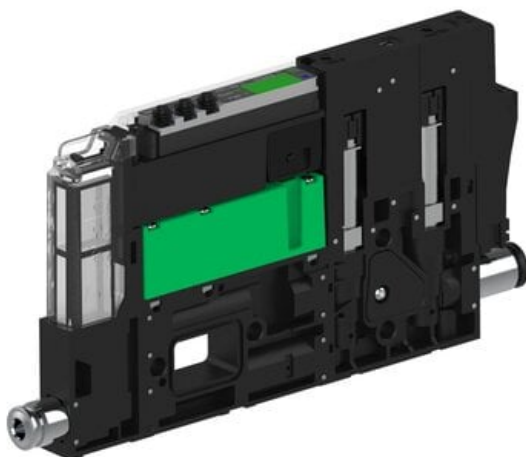

Eżektor piCOMPACT10X MICRO dod. wys, przepływ podciśnienia, podwójny, 1 kanał, złącze Ø6, NC próżnia i przedmuch, (PC.T.MC2.S.CBA.S14.1X.6.El.CCP6) (9914253) - Piab

Numer artykułu SKU:
9914253

Numer artykułu producenta:

Czas wysyłki: Do 2-3 dni

OPIS PRODUKTU

DANE TECHNICZNE

Nr kat.

9914253