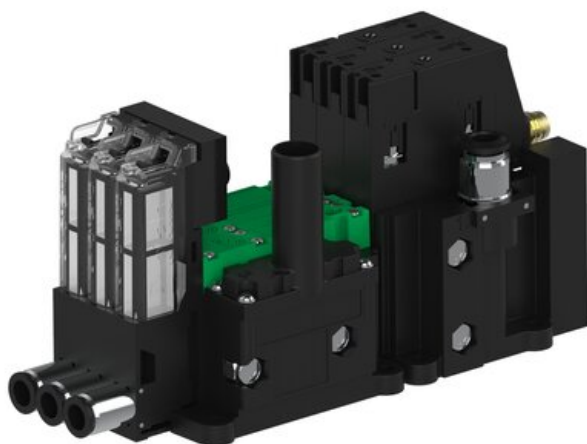

Eżektor piCOMPACT10X MICRO wys, przepływ podciśnienia, pojedynczy, 3 kanały, złącze Ø6, NC próżnia i przedmuch, (PC.S.MC1.S.CBX.S16.3X.6.EC.CCP6) (9914322) - Piab

Numer artykułu SKU:
9914322

Numer artykułu producenta:

Czas wysyłki: Do 2-3 dni

OPIS PRODUKTU

DANE TECHNICZNE

Nr kat.

9914322