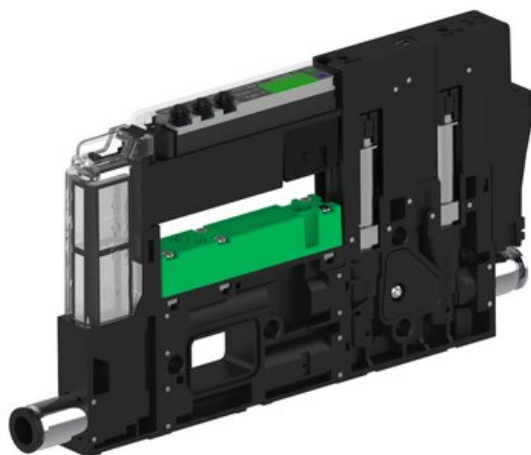

Eżektor piCOMPACT10X MICRO dod. wys, przepływ podciśnienia, pojedynczy, 1 kanał, złącze Ø4, NC próżnia i przedmuch, (PC.T.MC1.S.CBA.S16.1X.4.El.CCP6) (9914327) - Piab

Numer artykułu SKU:
9914327

Numer artykułu producenta:

Czas wysyłki: Do 2-3 dni

OPIS PRODUKTU

DANE TECHNICZNE

Nr kat.

9914327