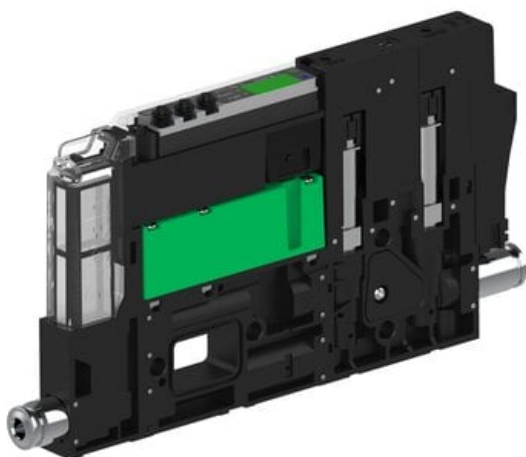

Eżektor piCOMPACT10X MICRO wys, przepływ podciśnienia, podwójny, 1 kanał, złącze 1/4", NC próżnia i przedmuch, (PC.S.MC2.S.AAA.S14.1X.14.EI.CCP6) (9914350) - Piab

**Numer artykułu SKU:
9914350**

Numer artykułu producenta:

Czas wysyłki: Do 2-3 dni

OPIS PRODUKTU

DANE TECHNICZNE

Nr kat.

9914350