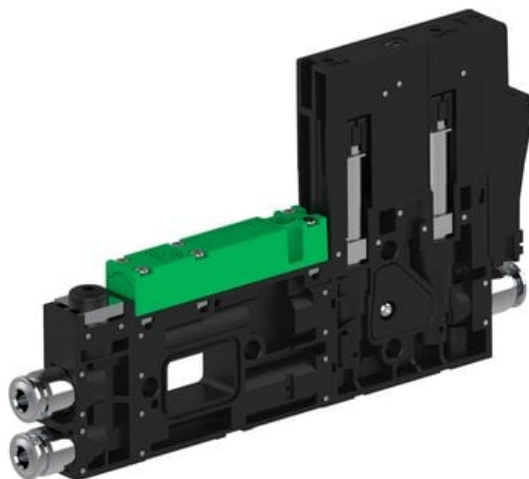

Eżektor piCOMPACT10X MICRO, niskie ciś. zasilania, pojedynczy, 1 kanał, złącze Ø4, NC próżnia i przedmuch, (PC.L.MC1.S.DBX.X24.1X.4.El.CCP6) (9914359) - Piab

**Numer artykułu SKU:**  
**9914359**

Numer artykułu producenta:  
-----