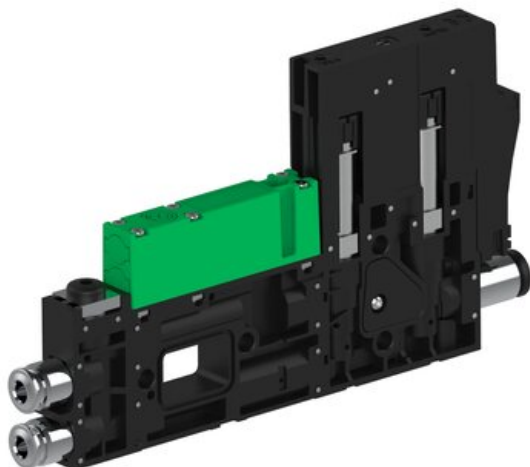

Eżektor piCOMPACT10X MICRO dod. wys, przepływ podciśnienia, podwójny, 1 kanał, złącze Ø6, NC próżnia i przedmuch, (PC.T.MC2.S.CAX.X24.1X.6.El.CCP6) (9914363) - Piab

Numer artykułu SKU:
9914363

Numer artykułu producenta:

Czas wysyłki: Do 2-3 dni

OPIS PRODUKTU

DANE TECHNICZNE

Nr kat.

9914363