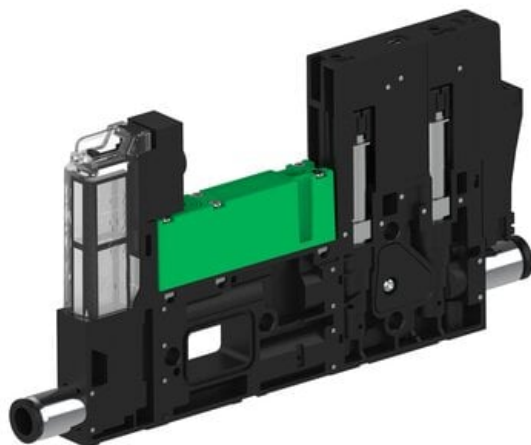

Eżektor piCOMPACT10X MICRO wys, przepływ podciśnienia, podwójny, 1 kanał, złącze Ø6, NC próżnia i przedmuch, (PC.S.MC2.S.CBX.S16.1X.6.El.CCP6) (9914391) - Piab

Numer artykułu SKU:
9914391

Numer artykułu producenta:

Czas wysyłki: Do 2-3 dni

OPIS PRODUKTU

DANE TECHNICZNE

Nr kat.

9914391