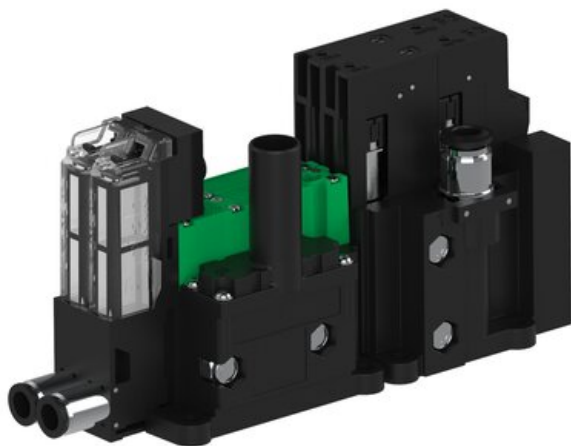

Najszerza
oferta
pneumatyki
w Polsce

Szybka dostawa
24 h / 48 h

Biuro Obsługi Klienta
+48 71 799 45 81

Eżektor piCOMPACT10X MICRO dod.poziom podciśnienia, podwójny, 2 kanały, złącze Ø6, NC próżnia i przedmuch, (PC.X.MC2.S.CBX.X16.2X.6.EC.CCP6) (9914446) - Piab

Numer artykułu SKU:
9914446

Numer artykułu producenta:

Czas wysyłki: Do 2-3 dni

OPIS PRODUKTU

DANE TECHNICZNE

Nr kat.

9914446