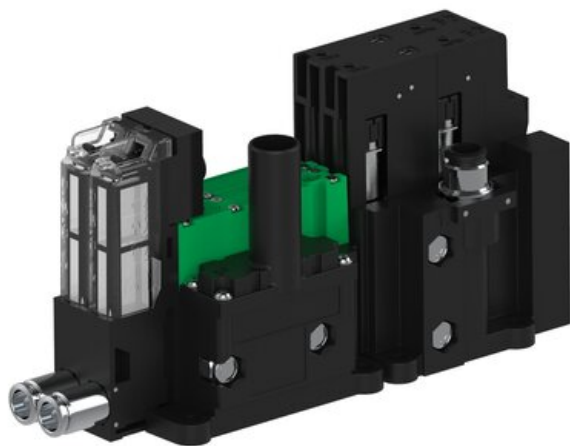

Eżektor piCOMPACT10X MICRO dod.poziom podciśnienia, podwójny, 2 kanały, złącze 1/4", NC próżnia i przedmuch, (PC.X.MC2.S.DBX.S114.2X.14.EC.CCP6) (9914464) - Piab

Numer artykułu SKU:
9914464

Numer artykułu producenta:

Czas wysyłki: Do 2-3 dni

OPIS PRODUKTU

DANE TECHNICZNE

Nr kat.

9914464