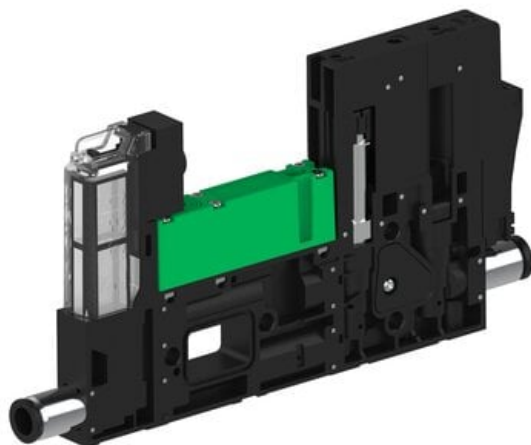

Najszerza  
oferta  
pneumatyki  
w Polsce

Szybka dostawa  
24 h / 48 h

Biuro Obsługi Klienta  
+48 71 799 45 81

Eżektor piCOMPACT10X MICRO wys, przepływ podciśnienia, podwójny, 1 kanał, złącze Ø6, NC próżnia, (PC.S.MC2.S.EBX.X16.1X.6.EI.CP6) (9914492) - Piab