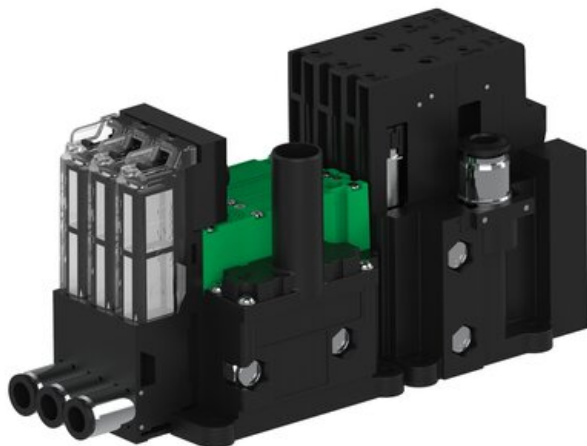

Eżektor piCOMPACT10X MICRO wys, przepływ podciśnienia, podwójny, 3 kanały, złącze Ø6, NC próżnia, (PC.S.MC2.S.EBX.X16.3X.6.EC.CP6) (9914493) - Piab

Numer artykułu SKU:
9914493

Numer artykułu producenta:

Czas wysyłki: Do 2-3 dni

OPIS PRODUKTU

DANE TECHNICZNE

Nr kat.

9914493