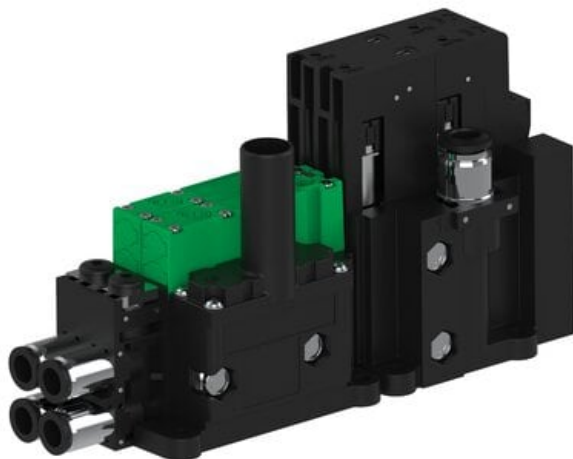

Eżektor piCOMPACT10X MICRO dod. wys, przepływ podciśnienia, podwójny, 2 kanały, złącze Ø6, NC próżnia i przedmuch, (PC.T.MC2.S.DBX.X26.2X.6.EC.CCP6) (9914604) - Piab

Numer artykułu SKU:
9914604

Numer artykułu producenta:

Czas wysyłki: Do 2-3 dni

OPIS PRODUKTU

DANE TECHNICZNE

Nr kat.

9914604