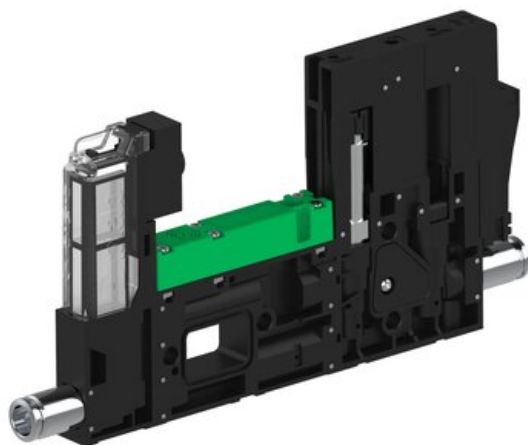

Eżektor piCOMPACT10X MICRO wys, przepływ podciśnienia, pojedynczy, 1 kanał, złącze 1/4", NC próżnia, (PC.S.MC1.S.EAX.X114.1X.14.El.CP6) (9914636) - Piab

Numer artykułu SKU:
9914636

Numer artykułu producenta:

Czas wysyłki: Do 2-3 dni

OPIS PRODUKTU

DANE TECHNICZNE

Nr kat.

9914636